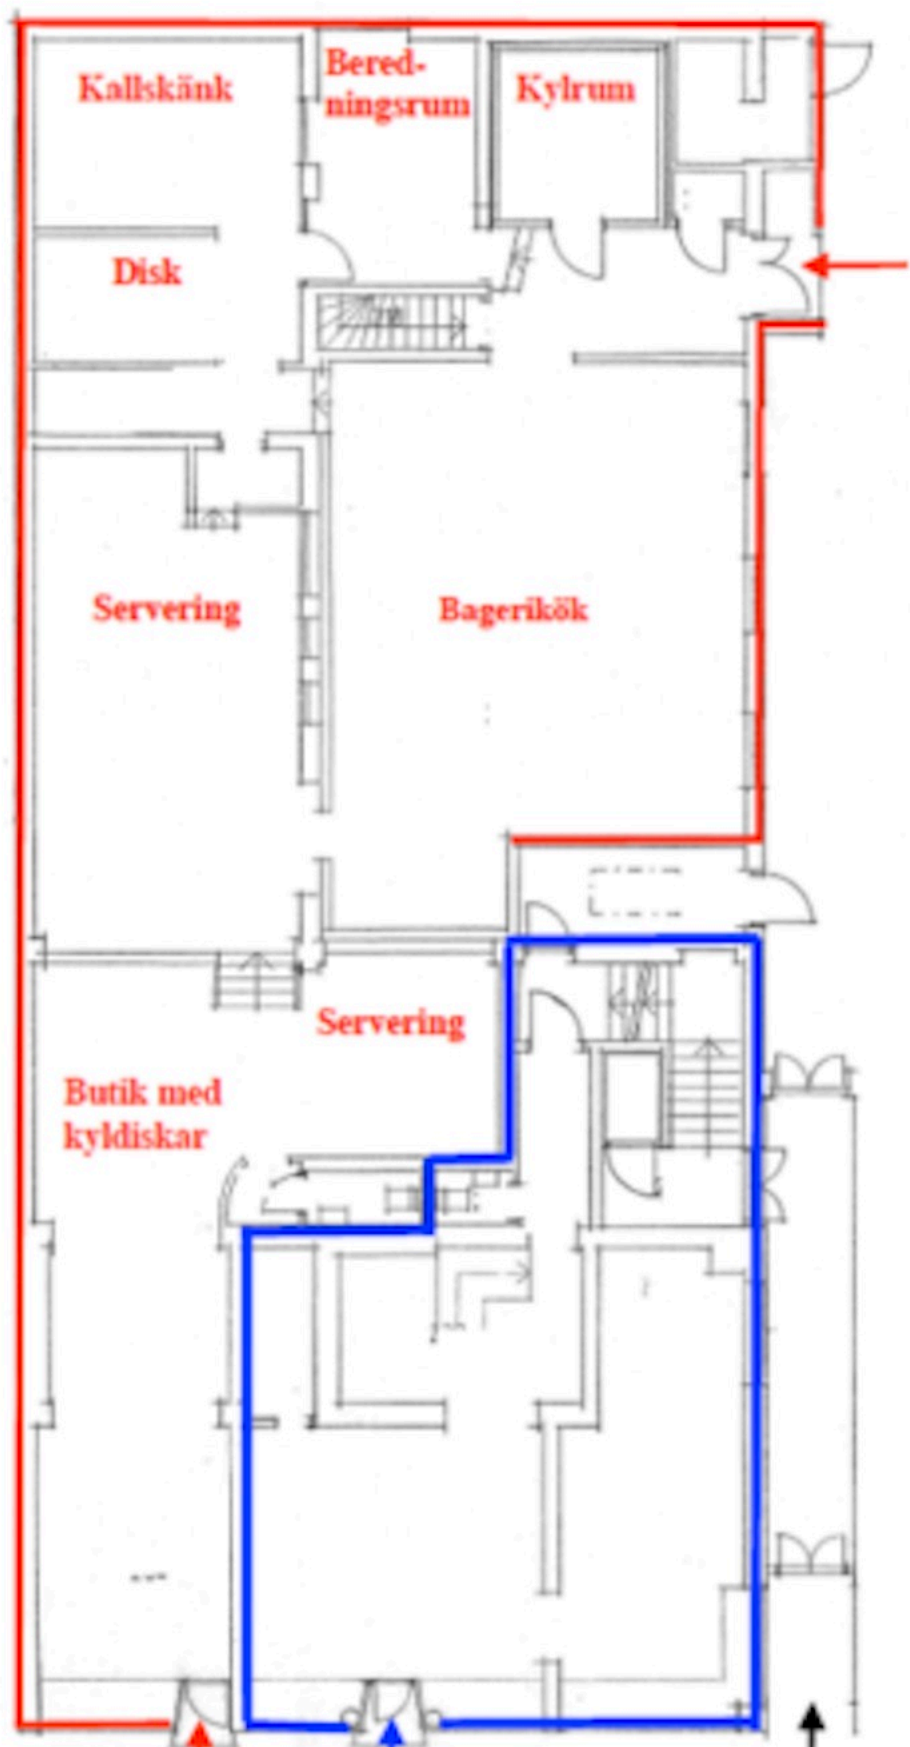

GODTEMPLAREGATAN

DANIELAS
KONDITORI

GULDSMEDJAN

Entré
Frykholmsg 11

STORTORGET

Markplan ca 280 kvm

Markplan ca 86 kvm