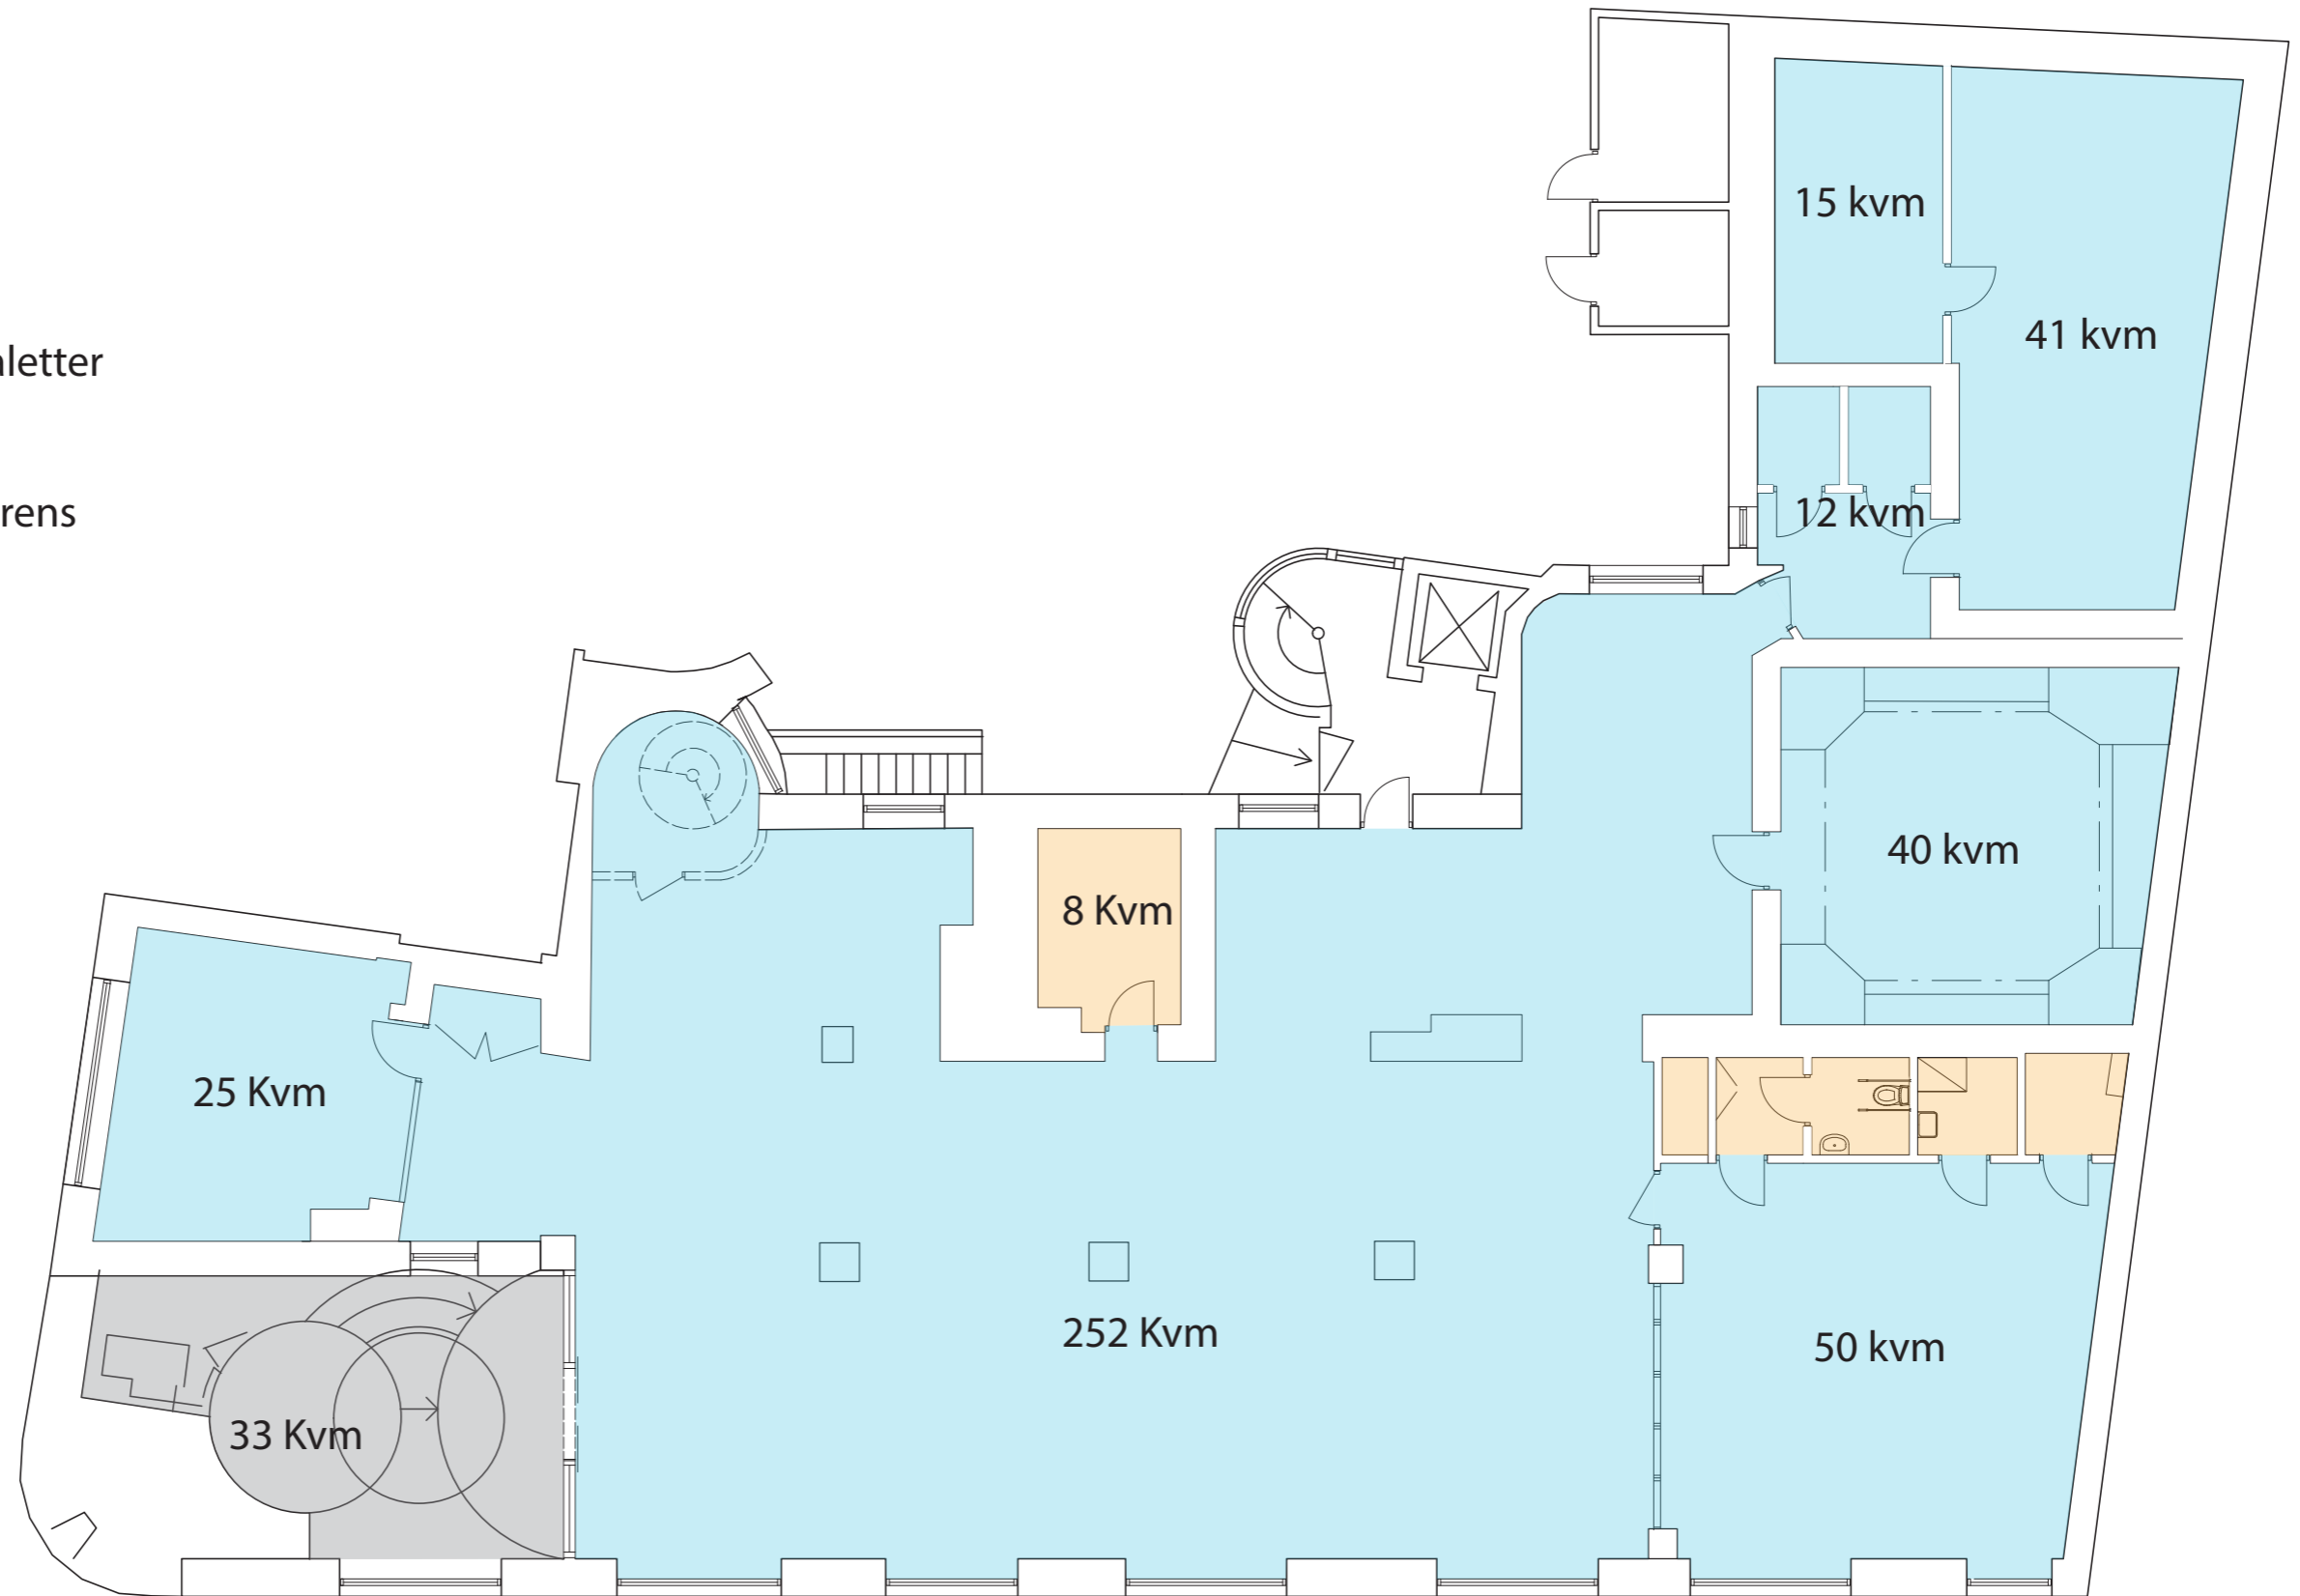

## Förklaringar

- Entré
- Förvaring / toaletter
- Kontor / konferens

## KV. VÄSTRA ROTEN 8

Bottenplan befintlig planlösning  
Landskrona 2018.04.13