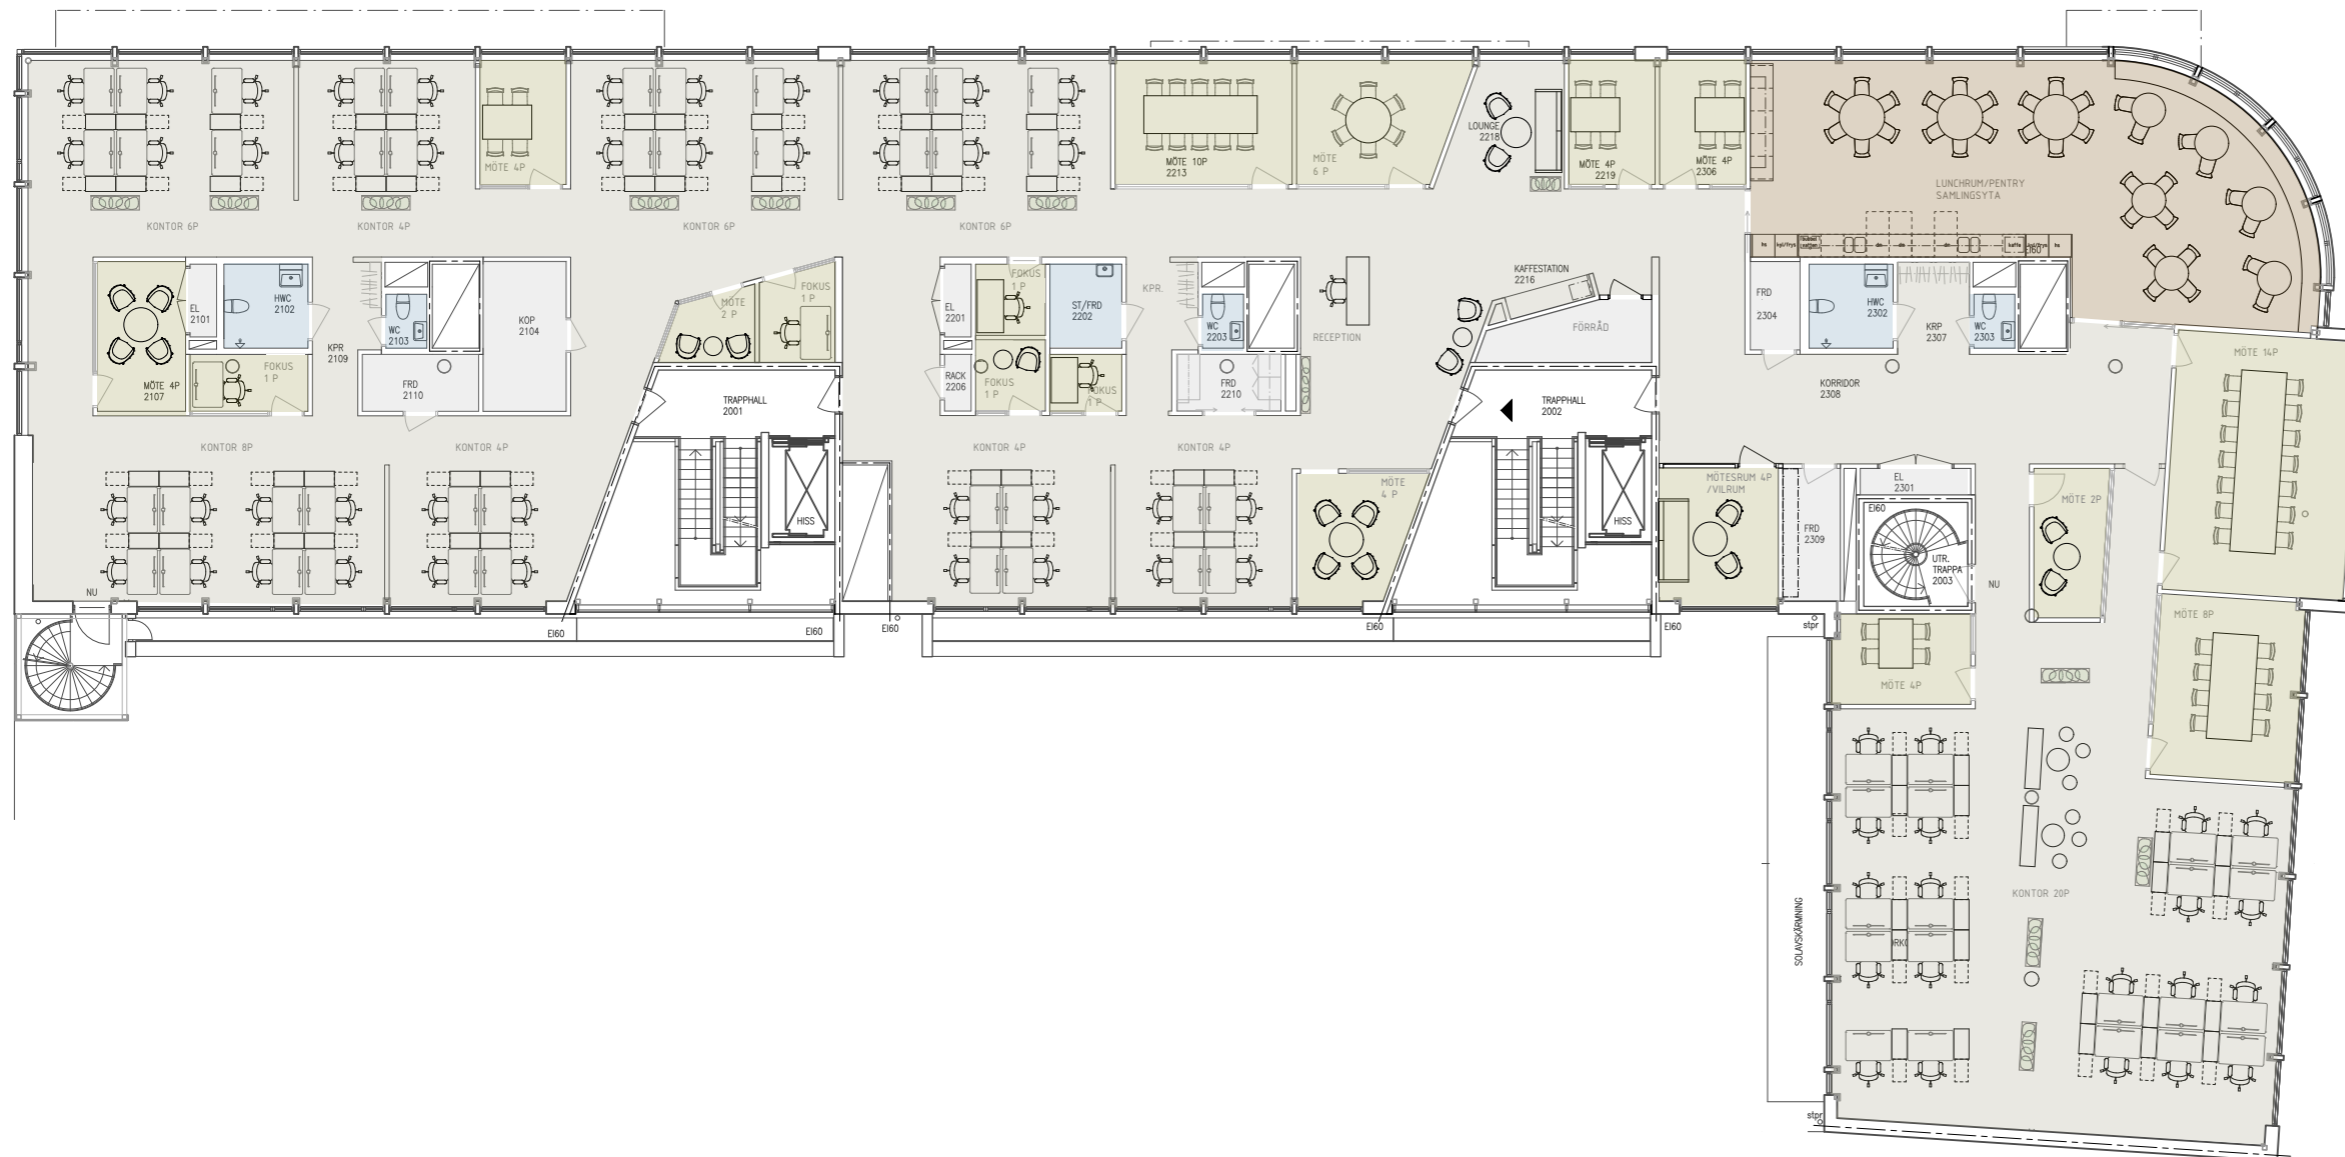

FULLRIGGAREN

CA 930m²

Fasta arbetsplatser 62 st.
ca 15 kvm/person

- Mötesrum 14p - 1 st
- Mötesrum 10p - 1 st
- Mötesrum 8p - 1 st
- Mötesrum 6p - 1 st
- Mötesrum 4p - 7 st
- Mötesrum 2p - 2 st
- Fokus rum 1p - 5 st

- Kontorsyta
- Mötesrum
- Lunchrum, Pentry
- Wc, Rwc, Städ
- Förråd, Elc